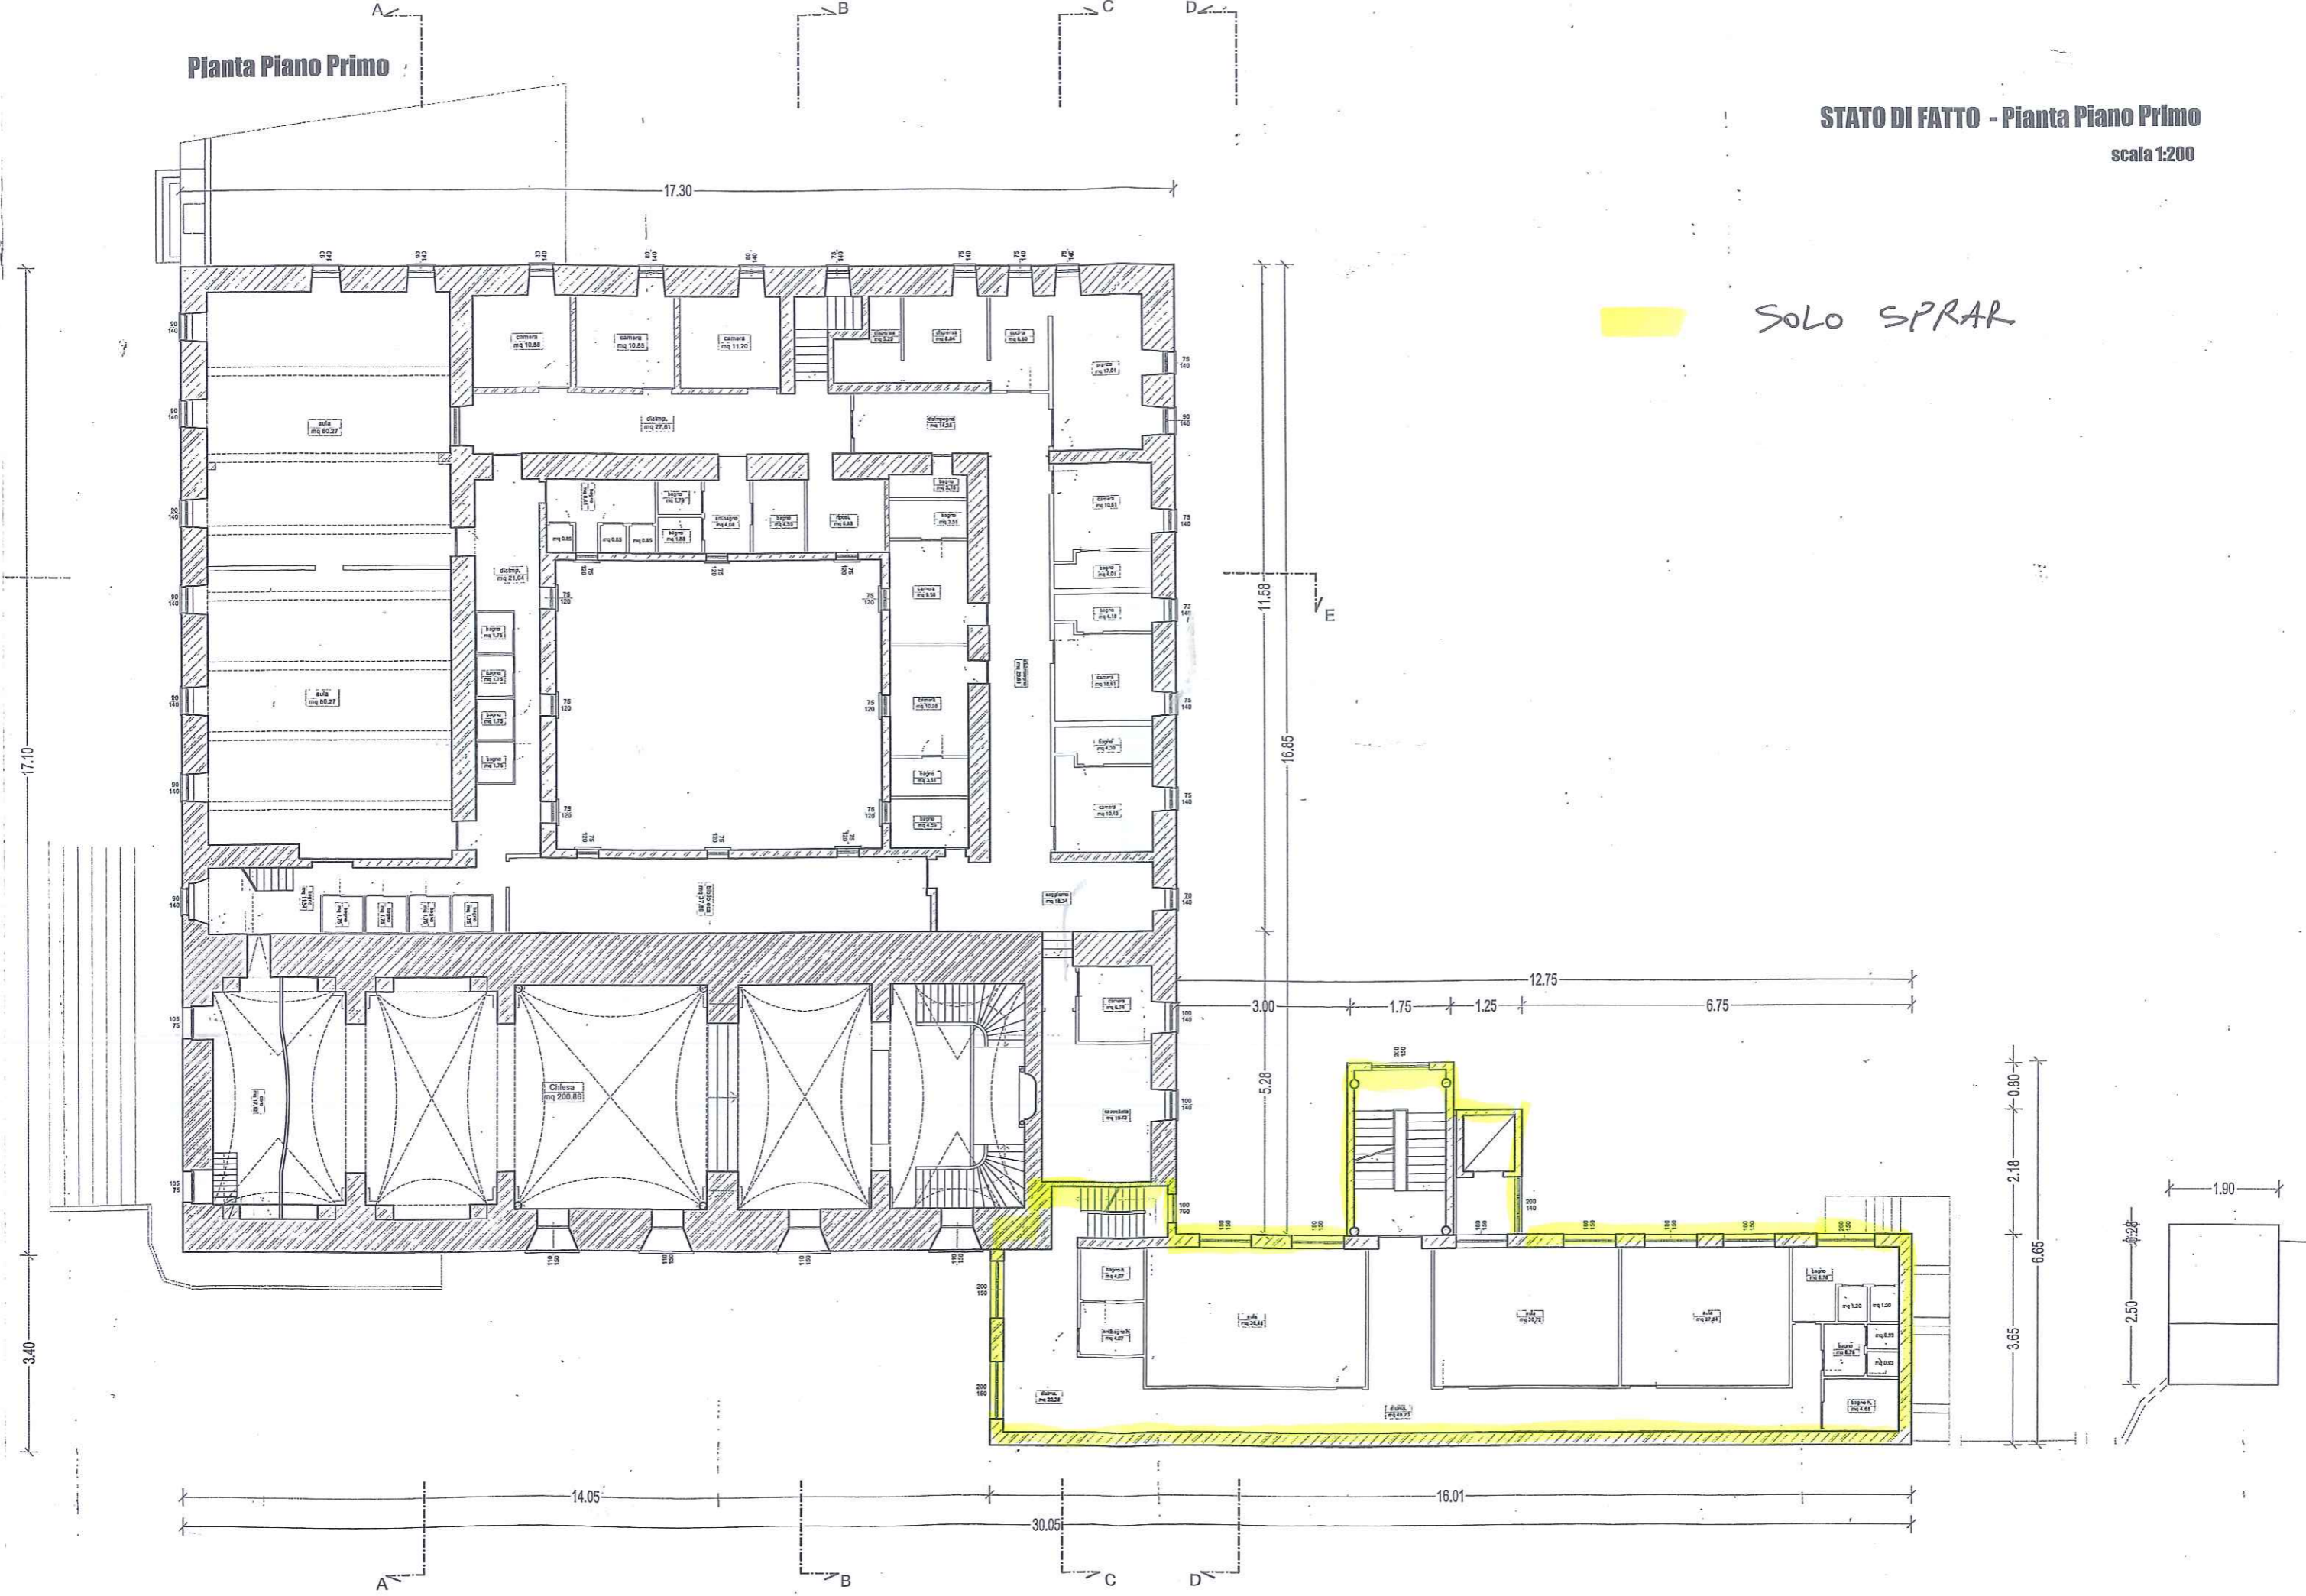

STATO DI FATTO - Pianta Piano Terra

scala 1:200

-  SOLO SRRAR
-  PARTI COMUNI CON CAS

Pianta Piano Primo

STATO DI FATTO - Pianta Piano Primo  
scala 1:200

SOLO SPRAR

17.30  
17.10  
3.40  
14.05  
30.05  
16.01  
11.58  
16.65  
5.28  
12.75  
6.75  
3.00  
1.75  
1.25  
6.65  
2.18  
0.80  
1.90  
2.50  
11.58  
16.65  
5.28  
12.75  
6.75  
3.00  
1.75  
1.25  
6.65  
2.18  
0.80  
1.90  
2.50