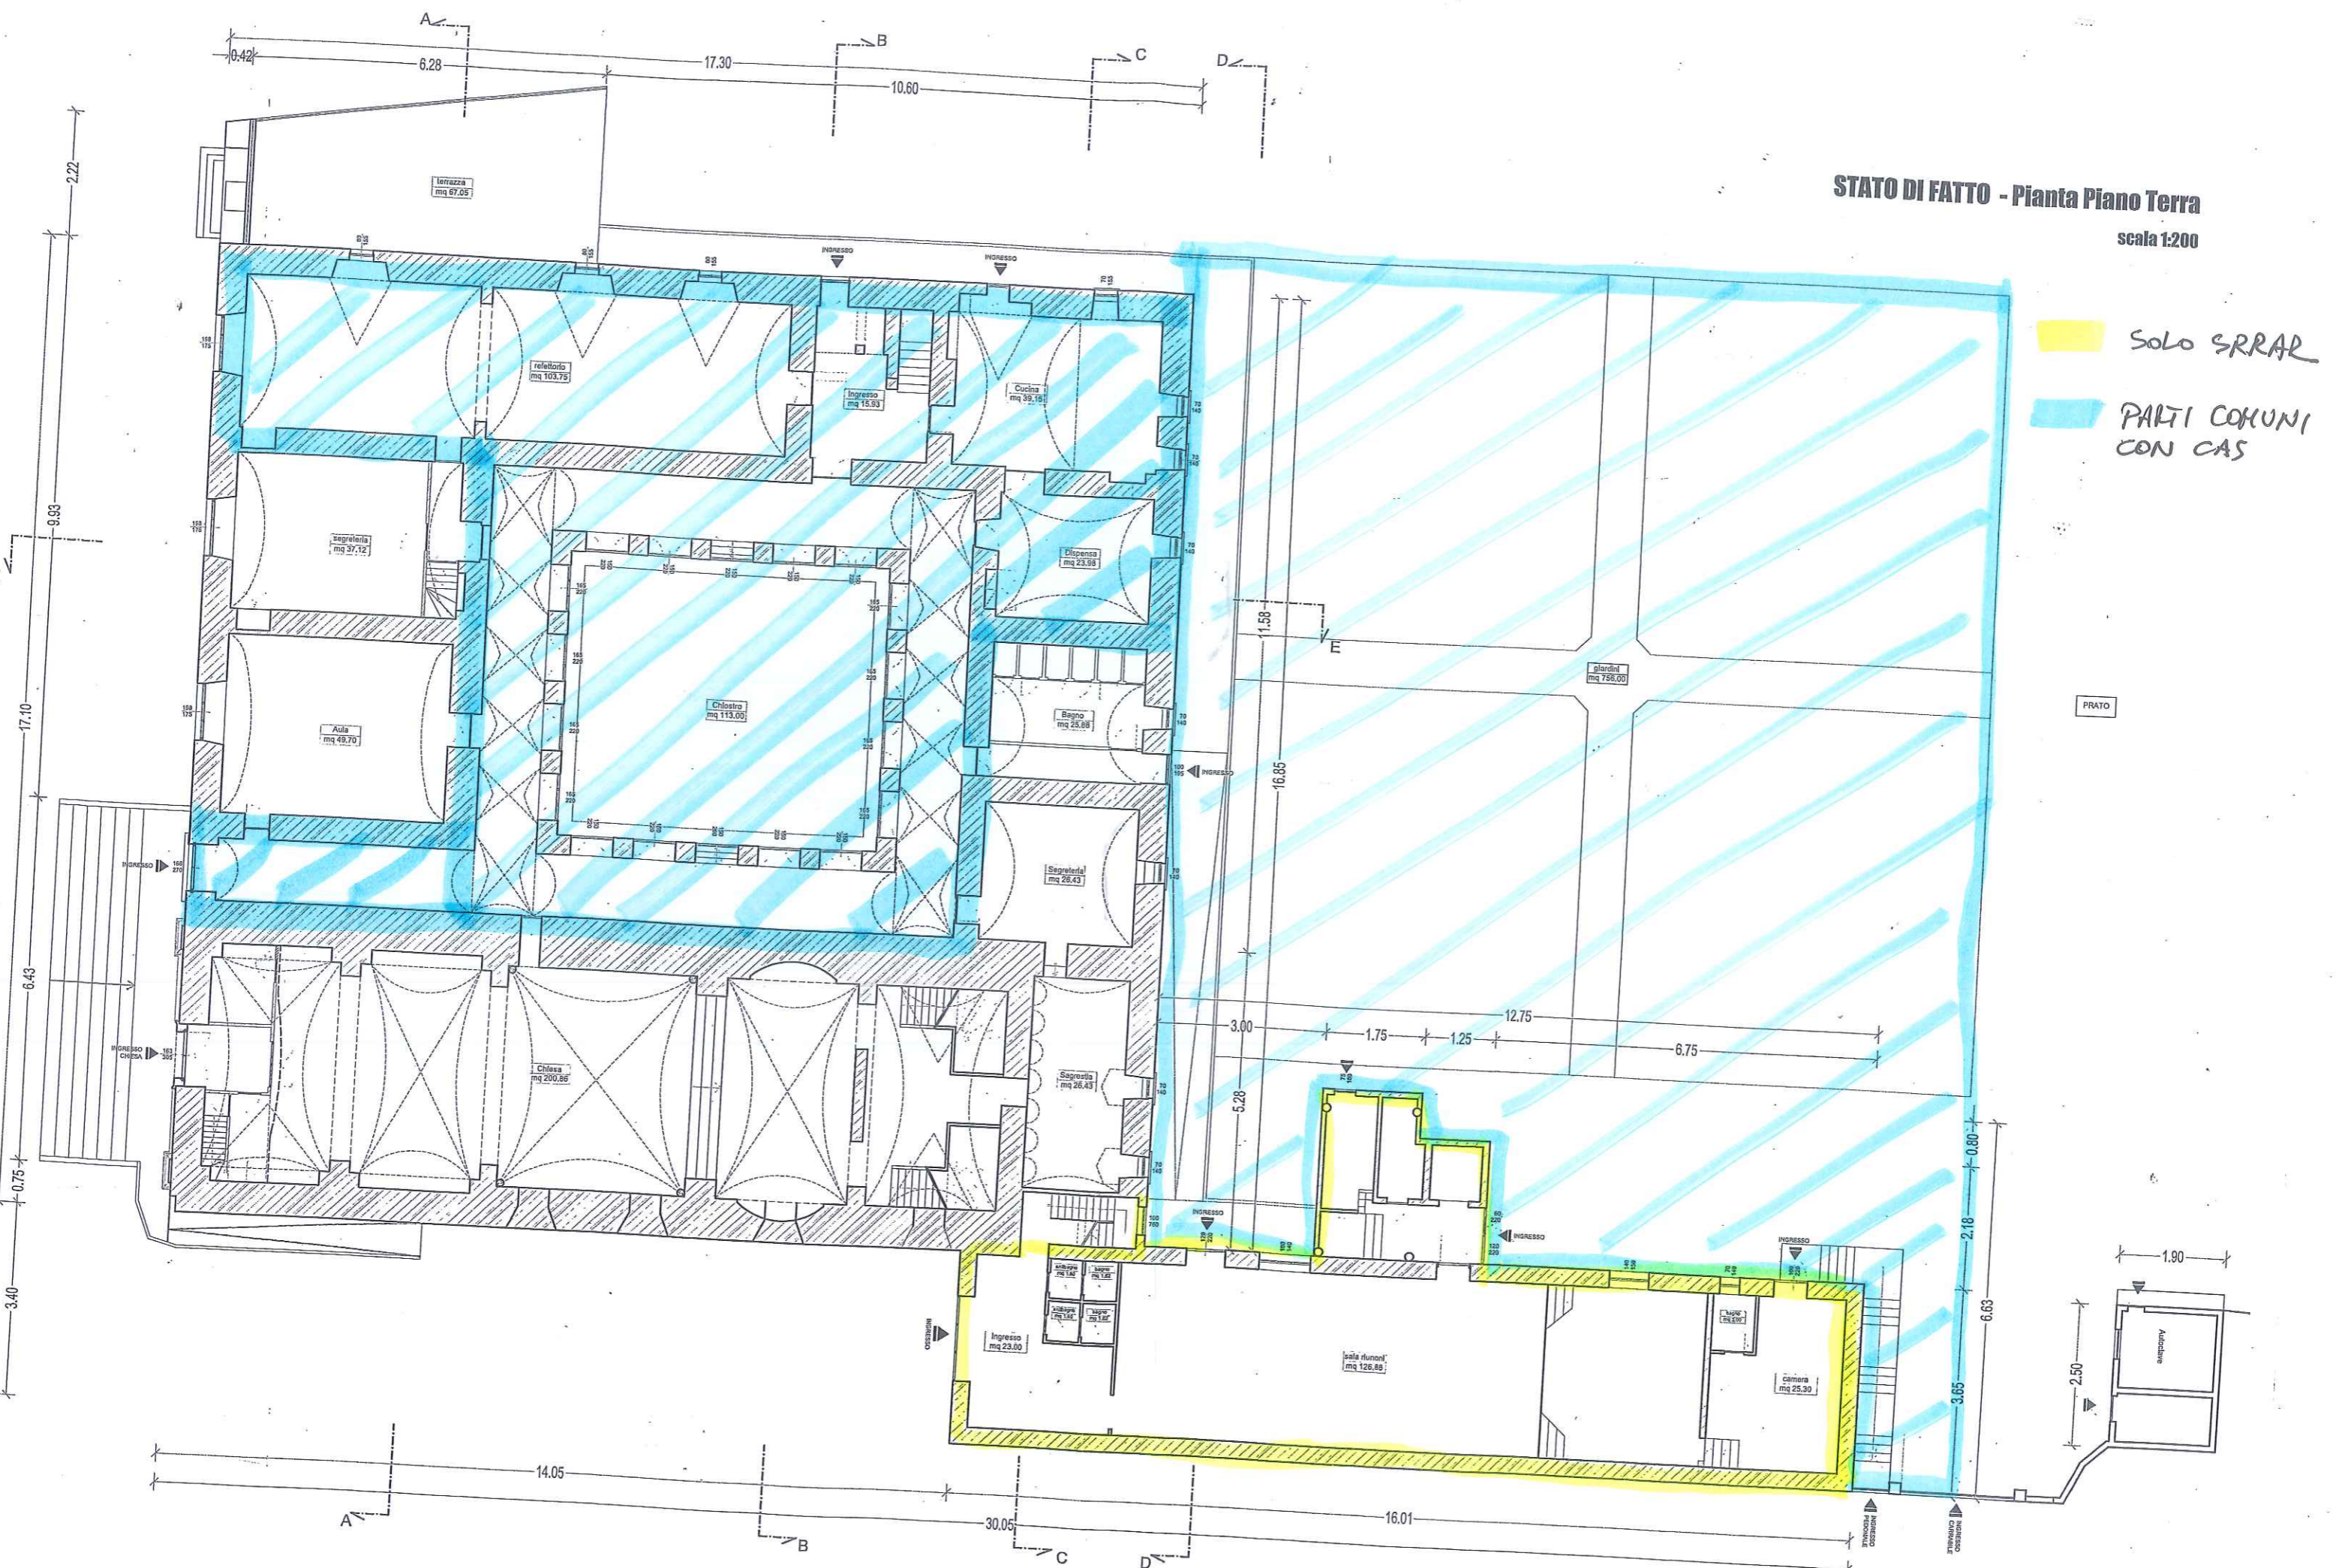

STATO DI FATTO - Pianta Piano Terra

scala 1:200

-  SOLO SRRAR
-  PARTI COMUNI CON CAS

Pianta Piano Primo

STATO DI FATTO - Pianta Piano Primo  
scala 1:200

SOLO SPRAR

17.30  
17.10  
3.40  
14.05  
30.05  
16.01  
11.58  
16.65  
5.28  
12.75  
6.75  
3.00  
1.75  
1.25  
6.65  
2.18  
0.80  
1.90  
2.50  
11.58  
16.65  
5.28  
12.75  
6.75  
3.00  
1.75  
1.25  
6.65  
2.18  
0.80  
1.90  
2.50